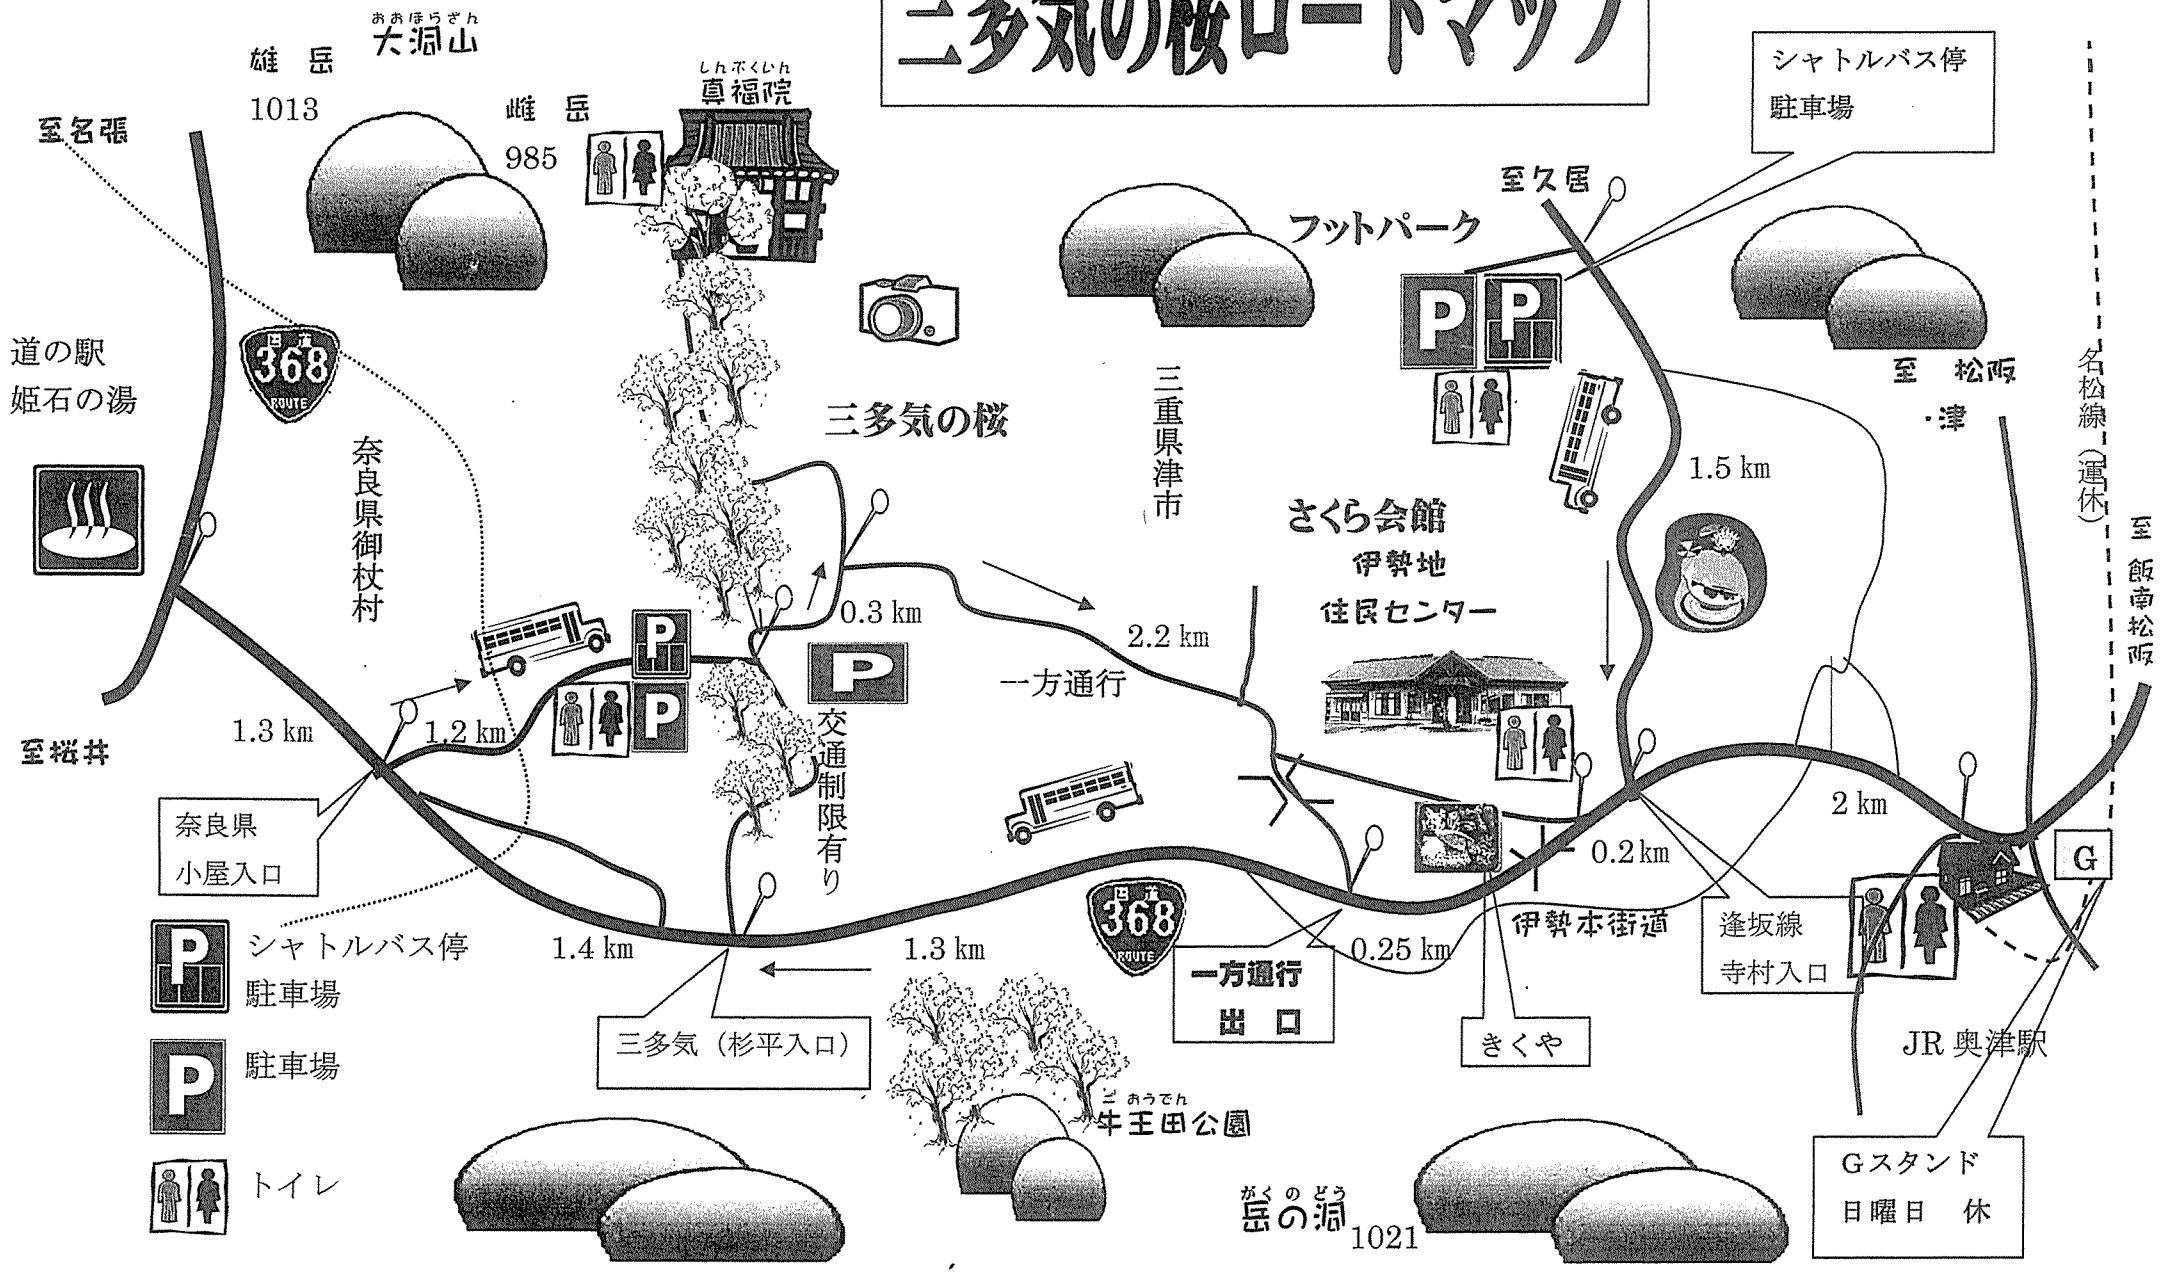

三多気の桜ロードマップ

-  シャトルバス停 駐車場
-  駐車場
-  トイレ

シャトルバス停
駐車場

Gスタンド
日曜日 休

名松線 (運休)
至 飯南松阪