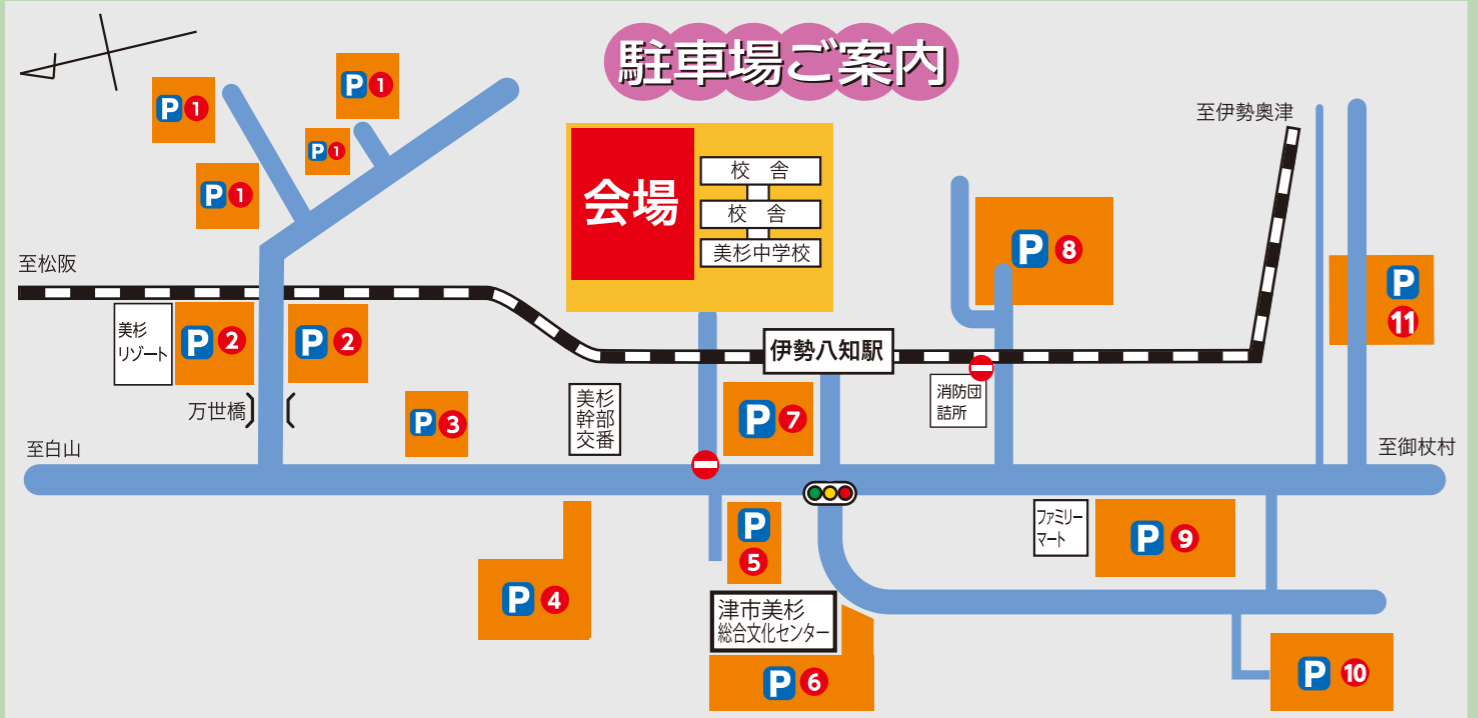

## 納涼花火大会

令和5年  
**8/11**  
金 祝・山の日

18:30~21:00

・荒天等の場合は、12日(土)に順延。  
・予備日以降は中止とします。  
・雨天による延期等の決定は、当日午前8時にみすぎ夏まつり実行委員会により決定します。

**美杉中学校グラウンド**  
津市美杉八知5800番地

# 復活!

イベント終了に合わせて  
松阪行きの臨時列車を運行!!

伊勢八知駅 発	21:30
家城駅 発	22:12
関ノ宮駅 発	22:15(パーク&ライド)
一志駅 発	22:30(パーク&ライド)
松阪駅 着	22:49

会場周辺駐車場及び道路は、大変混雑が予想されます。  
松阪方面からのご来場の際は「JR名松線」をご利用ください。  
また、津市一志庁舎及び津市白山庁舎に駐車して、最寄りの一志駅または関ノ宮駅からJR名松線にご乗車いただける便利なパーク&ライドもご利用ください。

- P No. 駐車場名** 駐車場には限りがありますので、乗り合わせの上お越しください
- 1 火の谷ビール工場駐車場
  - 2 美杉リゾート駐車場
  - 3 旧魚九プール駐車場
  - 4 旧日置印刷駐車場
  - 5 公用車駐車場
  - 6 美杉総合文化センター駐車場
  - 7 八知駅前広場駐車場
  - 8 JAみえなか美杉支店駐車場
  - 9 美杉木材市場駐車場
  - 10 旧八知中学校駐車場
  - 11 フジエイ前駐車場

### 第2部

- 19:45~ 主催者あいさつ
- 20:00~ 花火点火式・打ち上げ花火
- 20:15~ 手筒花火
- 20:35~ 打ち上げ花火
- 21:00 閉会宣言

※一部時間を変更する場合がありますのでご了承ください。  
 ※イベント終了に合わせて松阪行きのJR名松線臨時列車を運行します。是非ご利用ください。  
 ※花火大会等会場上空の無人航空機(ドローン)の飛行を禁止します。