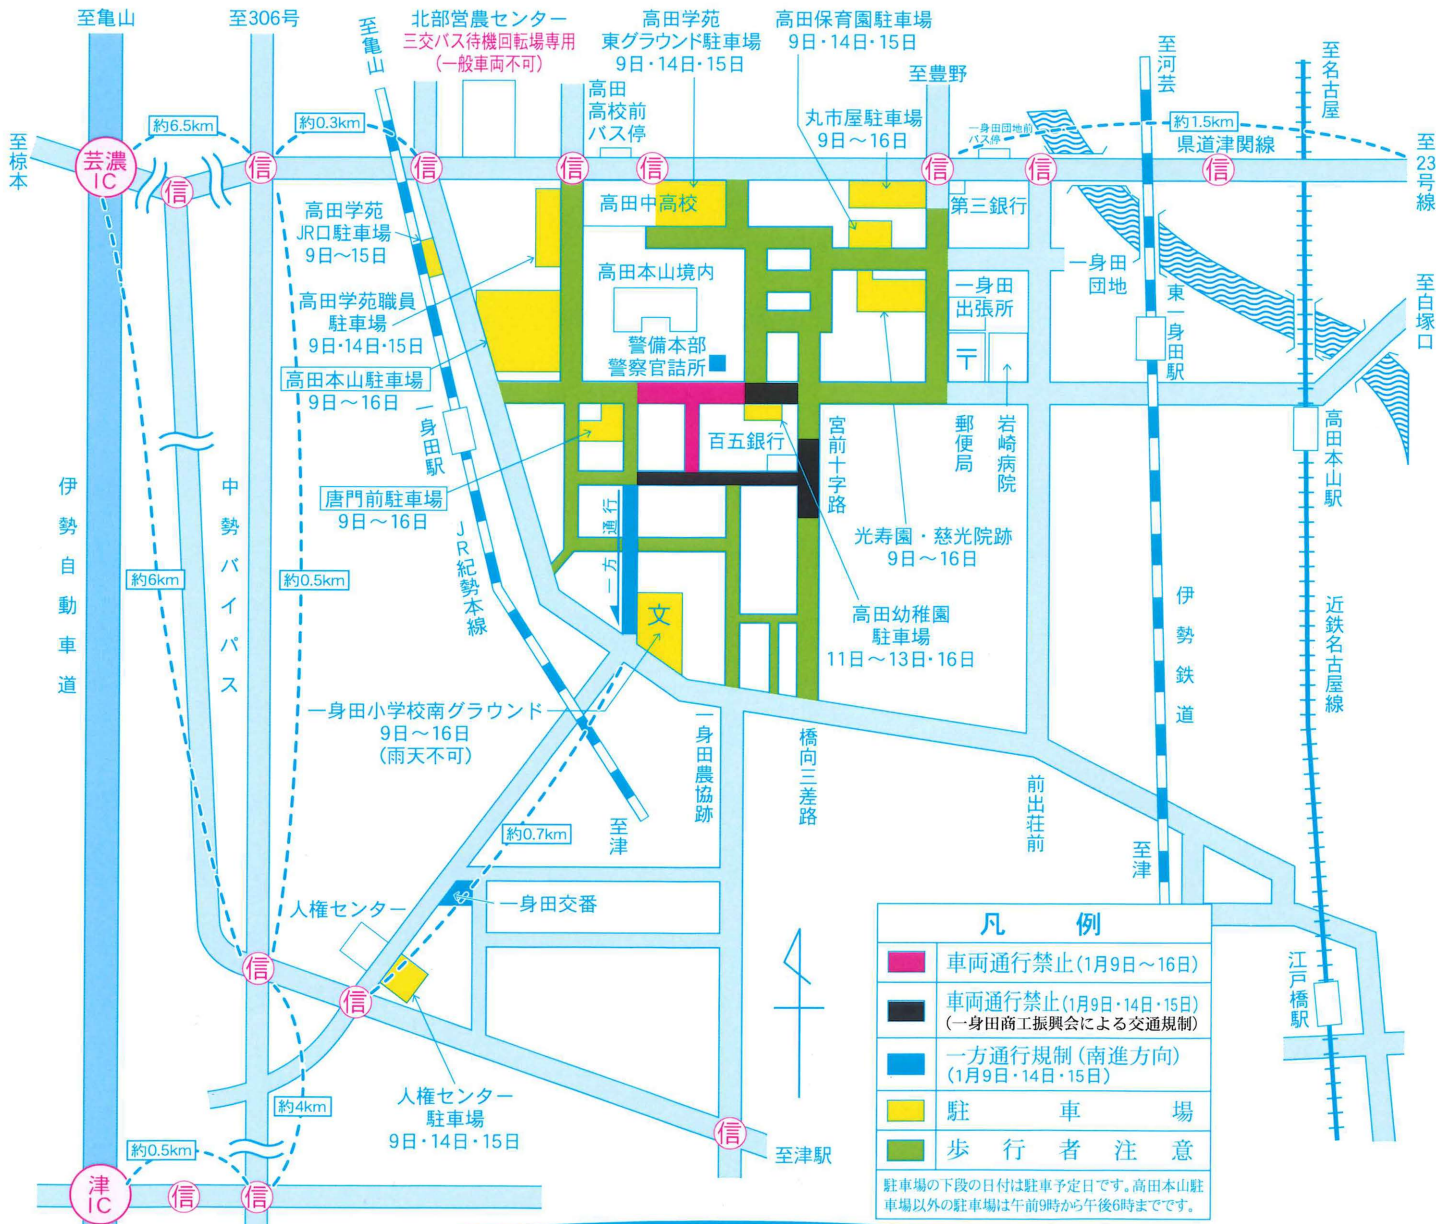

高田本山お七夜交通規制について

1月9日～16日までの間下図のように交通規制を行ないます。駐車場は、指定の場所以外にありませんので、なるべく公共交通機関（バス・JR・近鉄等）をご利用下さい。

※定期バスは、1月9日始発～16日終車まで、一身田町内は運行いたしません。（県道津関線バス停をご利用下さい。）

※規制時間 ■ 区間 1月9日(月・祝)～16日(月)
(車両通行禁止) 9時～18時まで (16日は14時まで)

■ 区間 1月9日(月・祝)・14日(土)・15日(日)
(車両通行禁止) 9時～16時30分まで (一身田商工振興会による交通規制)

■ 区間 1月9日(月・祝)・14日(土)・15日(日)
(一方通行規制) 9時～18時まで

お問い合わせ
高田本山宗務院
電話：059-232-4171

やさしさが安全つなぐ 三重の道
～ 歩行者のハンドサインは赤信号～
津警察署 津地区交通安全協会