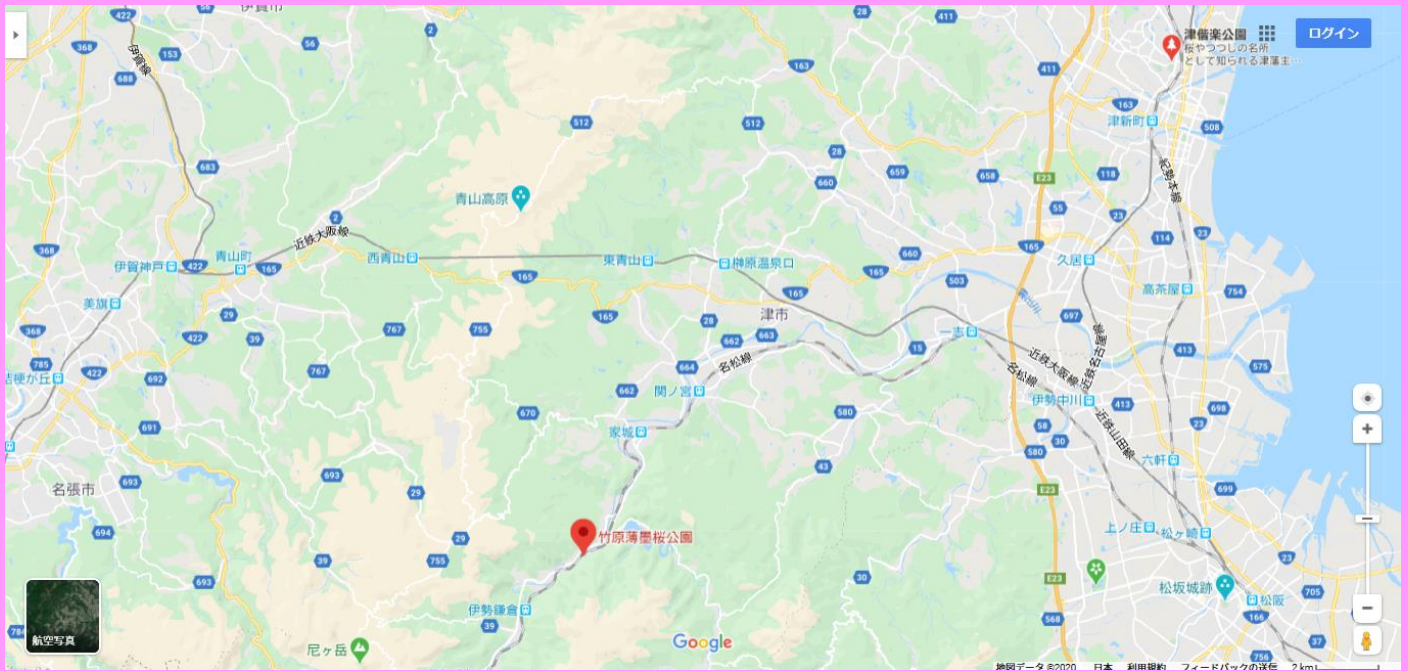

津市美杉町竹原「薄墨桜」の駐車場のご案内

津市広域図（伊勢自動車道久居 IC より車で 40 分程度）

美杉町竹原「薄墨桜」詳細地図

JR 名松線とのコラボをお楽しみください♪

地図情報は [こちらをクリック！](#)