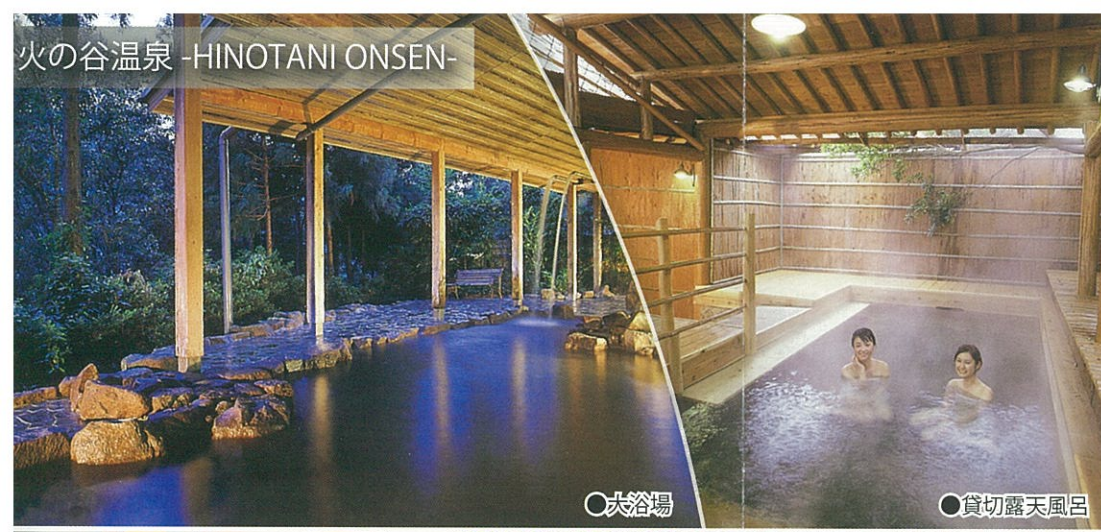

火の谷温泉 -HINOTANI ONSEN-

○大浴場

○貸切露天風呂

館内施設 -Facilities-

○ロビー

○展望風呂付客室

○標準和室

○標準洋室

○210畳舞台付大広間

○コンベンションホール

○会議室

露天風呂付コテージ -Cottages with Outdoor Bath-

○露天風呂付コテージ

○ジャグジー付コテージ

イベント・体験教室 -Activities-

○手作りパン教室

○会席料理

○A5等級松阪生スネニキ

ウォーターパーク -Water Park-

○ウォーターパーク (夏季)

About facilities
 -400 capacity guests
 -76guest rooms
 (Western Style 25, Japanese Style 45,
 Japanese Style with Western Beds 6)
 -Japanese Banquet Room
 -Convention Hall
 -Large Conference Room (500 m²)
 -5 Private Onsen
 Public Facilities
 -Indoor / Outdoor Onsen
 -Tea Lounge -Game Corner
 -Souvenir Shop -Karaoke Box
 Sport Facilities
 -40m Outdoor Swimming Pool
 -Water Park

施設のご案内
 ●鉄筋 6階建て ●収容人数 400名
 ●客室 76室
 (洋室 25、和室 45、和洋室 6)
 ●舞台付大広間 (最大 210畳)
 ●コンベンションホール
 ●大会議室 (500 m²)
 ●貸切露天風呂 (5室)
 ●大浴場、観月野天風呂、水風呂
 ●ティーラウンジ ●ゲームコーナー
 ●売店 ●カラオケボックス (屋外)
 ●40m 屋外プール