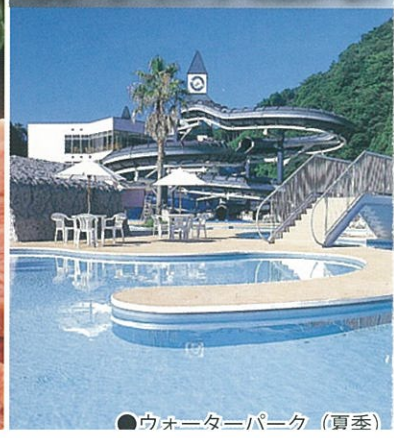

○屋外プール (夏季)

○市営パターゴルフ場 (冬季休業)

○木工教室

○魚のつかみ取り (夏季)

○ナイトツアー

○市営テニスコート

○餅つき (バイキング)

絢爛豪華・旬の料理 -Cuisine-

○会席料理

○A5等級松阪生スネニキ

ウォーターパーク -Water Park-

○ウォーターパーク (夏季)

About facilities
 -400 capacity guests
 -76guest rooms
 (Western Style 25, Japanese Style 45,
 Japanese Style with Western Beds 6)
 -Japanese Banquet Room
 -Convention Hall
 -Large Conference Room (500 m²)
 -5 Private Onsen
 Public Facilities
 -Indoor / Outdoor Onsen
 -Tea Lounge -Game Corner
 -Souvenir Shop -Karaoke Box
 Sport Facilities
 -40m Outdoor Swimming Pool
 -Water Park

施設のご案内
 ●鉄筋 6階建て ●収容人数 400名
 ●客室 76室
 (洋室 25、和室 45、和洋室 6)
 ●舞台付大広間 (最大 210畳)
 ●コンベンションホール
 ●大会議室 (500 m²)
 ●貸切露天風呂 (5室)
 ●大浴場、観月野天風呂、水風呂
 ●ティーラウンジ ●ゲームコーナー
 ●売店 ●カラオケボックス (屋外)
 ●40m 屋外プール