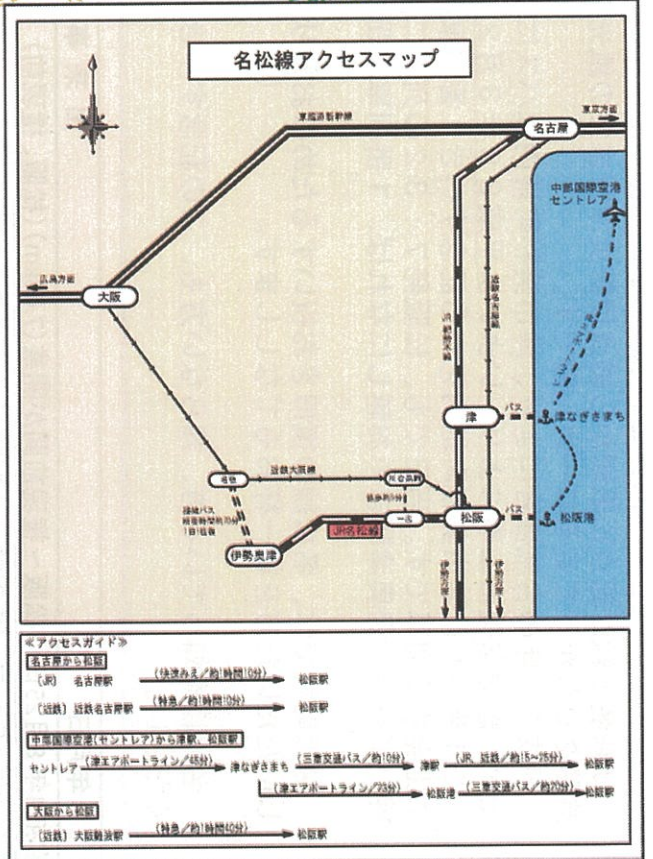

夏

③ 阿づまい
⑤ 伊勢鎌倉駅
⑥ 淡墨桜付近
⑧ リバーパーク真見付近
⑨ 伊勢川口駅付近
⑪ 井関駅付近
⑫ 嬉野天花寺町

春

① 伊勢奥津駅SL給水塔
⑥ 竹原水力発電所付近
⑥ 君ヶ野ダム付近
⑦ リバーパーク真見付近
⑬ 三多気の桜
⑮ 君ヶ野ダム公園

(凡例)
 駐車場あり
 トイレ

秋

③ 阿づまい
③ 阿づまい
④ 阿づまい
⑦ 川上山若宮八幡神社
⑧ 家城ライン
⑧ 家城ライン
⑩ 伊勢大井駅
⑭ 北畠神社 北畠氏館跡庭園

冬

① 伊勢奥津駅SL給水塔
② 比津駅
③ 阿づまい
④ 阿づまい

四季の名松線マップ

お問い合わせ：名松線復旧推進室 TEL 059-264-0140

写真提供：長谷 茂