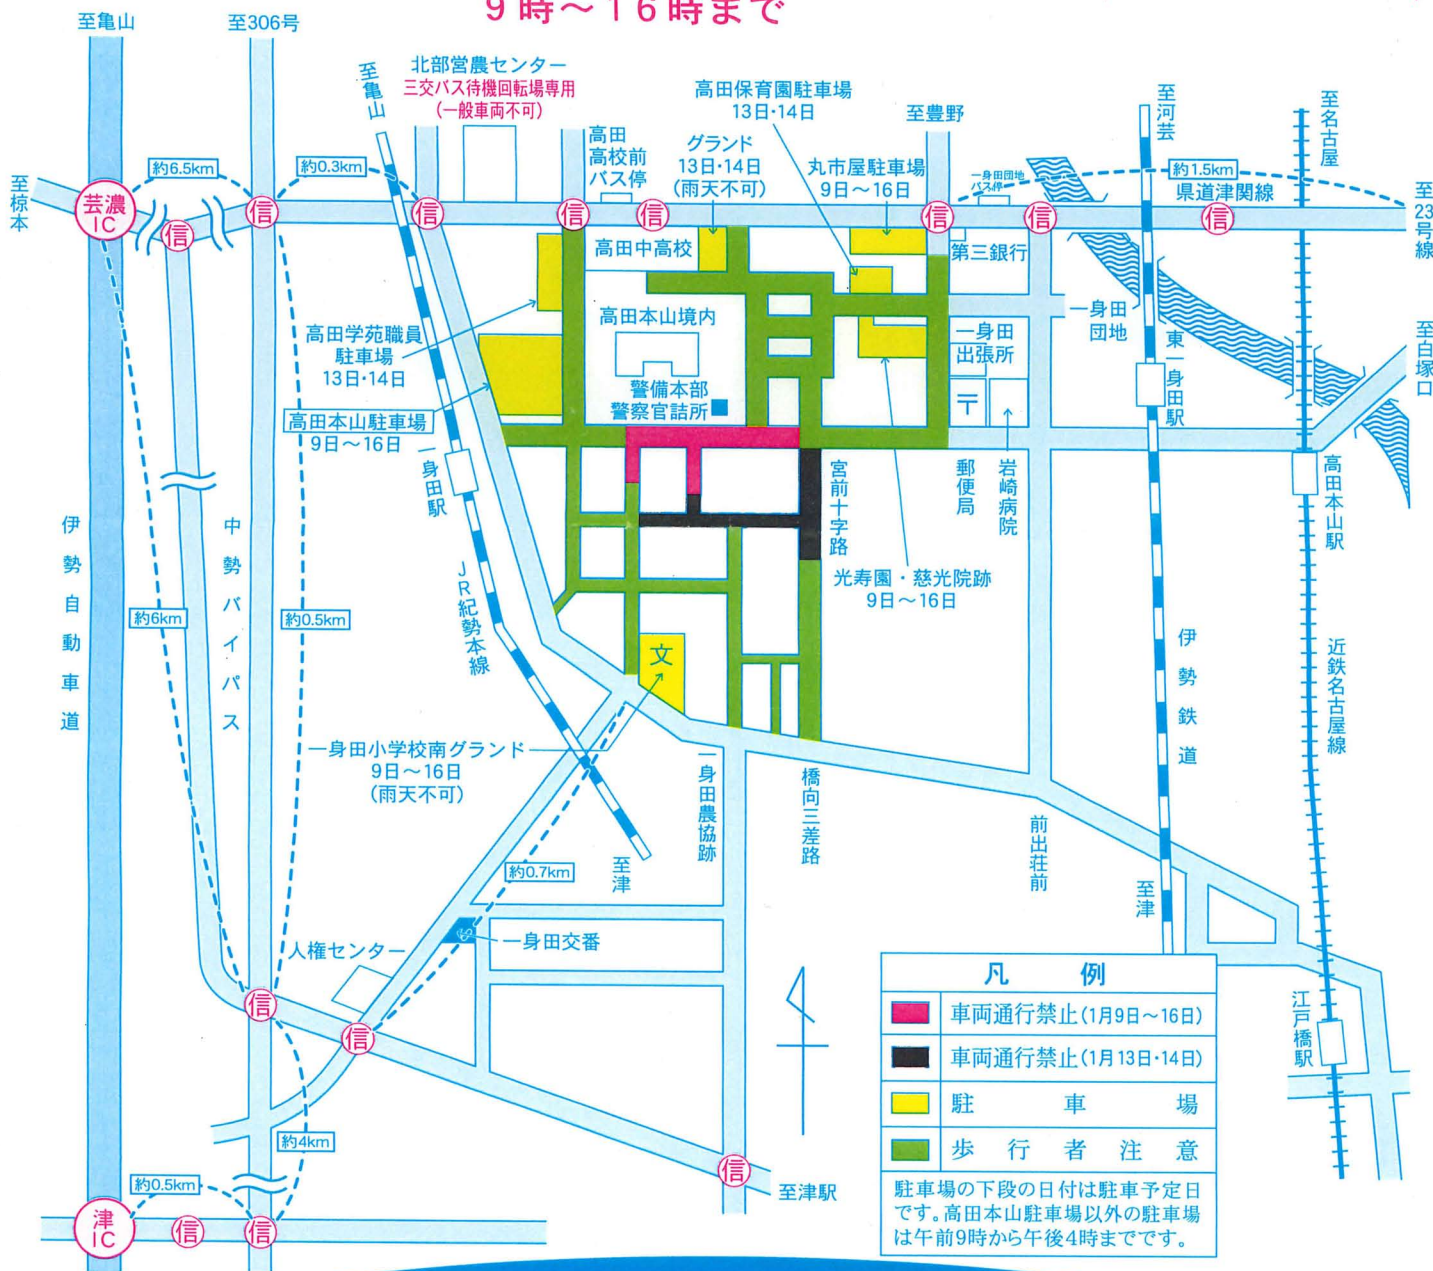

高田本山お七夜交通規制について

1月9日～16日までの間下図のように交通規制を行います。
駐車場は、指定の場所以外にありませんので、なるべく公共交通機関（バス・JR・近鉄等）をご利用下さい。

※定期バスは、1月9日始発～16日終車まで、一身田町内は運行いたしません。
（県道津関線バス停をご利用下さい。）

- ※規制時間 **■** 区間 1月9日(火)～16日(火)
9時～18時まで(16日は14時まで)
- 区間 1月13日(土)・14日(日)
9時～16時まで

（この規制は交通状況により、現場警察官の指示で変更することがあります。）

思いやる やさしい心で 走る三重

～ 気持ち良い 運転マナーの 美し国 ～

津警察署 津地区交通安全協会